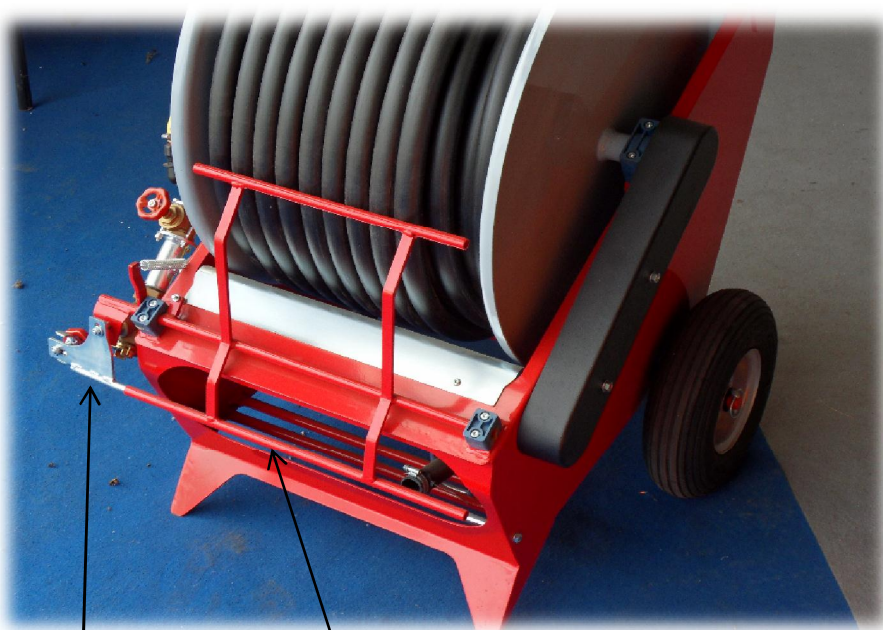

gruppo bobina		pag. A	
pos.	codice	pos.	codice
1	F20,32,9	6	LE3240B15
2	F650	7	I062
3	LE32NB01	8	CD390
4	LE3240A80	9	TU32/70
5	LE3240B14	10	LE32A600

gruppo telaio inferiore

pag. B

pos.	codice	pos.	codice
1	LE32BB00	11	LE32NB11
2	LE32B5B0	12	LE3240D90
3	PF40/M80	13	LE32NB13
4	LE32NB08	14	C3D14
5	PM080000	15	LE32B004
7	CM080000	16	C6D380000
8	4.00.6000		