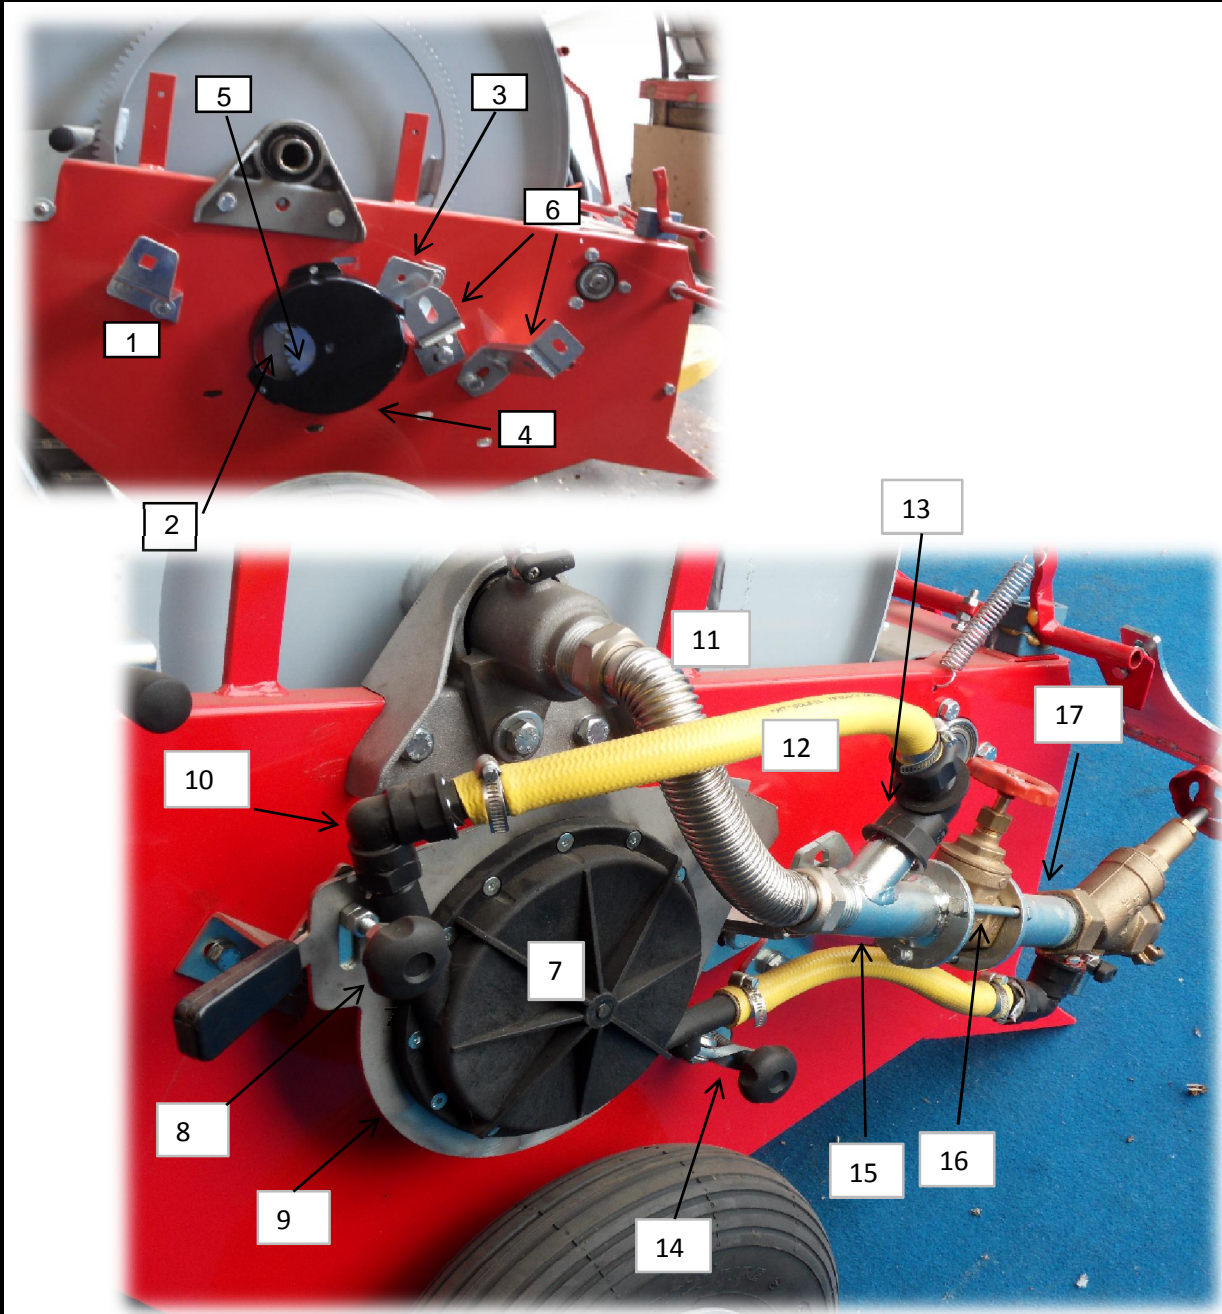

gruppo bobina		pag. A	
pos.	codice	pos.	codice
1	F20,32,9	6	LE3240B15
2	F650	7	I062
3	LE32NB01	8	CD390
4	LE3240A80	9	TU32/70
5	LE3240B14	10	LE32A600

gruppo telaio inferiore

pag. B

pos.	codice	pos.	codice
1	LE32BB00	11	LE32NB11
2	LE32B5B0	12	LE3240D90
3	PF40/M80	13	LE32NB13
4	LE32NB08	14	C3D14
5	PM080000	15	LE32B004
7	CM080000	16	C6D380000
8	4.00.6000		

gruppo rientro

pag.

D

pos.	codice	pos.	codice
1	LE40E010	10	1202033
2	LE32E020	11	0502514
3	LE32E030	12	L32PD12C
4	BA034000	13	1262033
5	LE25E030	14	LE40E060
6	LE32ND02	15	LE32E040
7	TUBAC320	16	SAR100
8	PM40/835	17	LE32E070
9	TUBAC32C0		