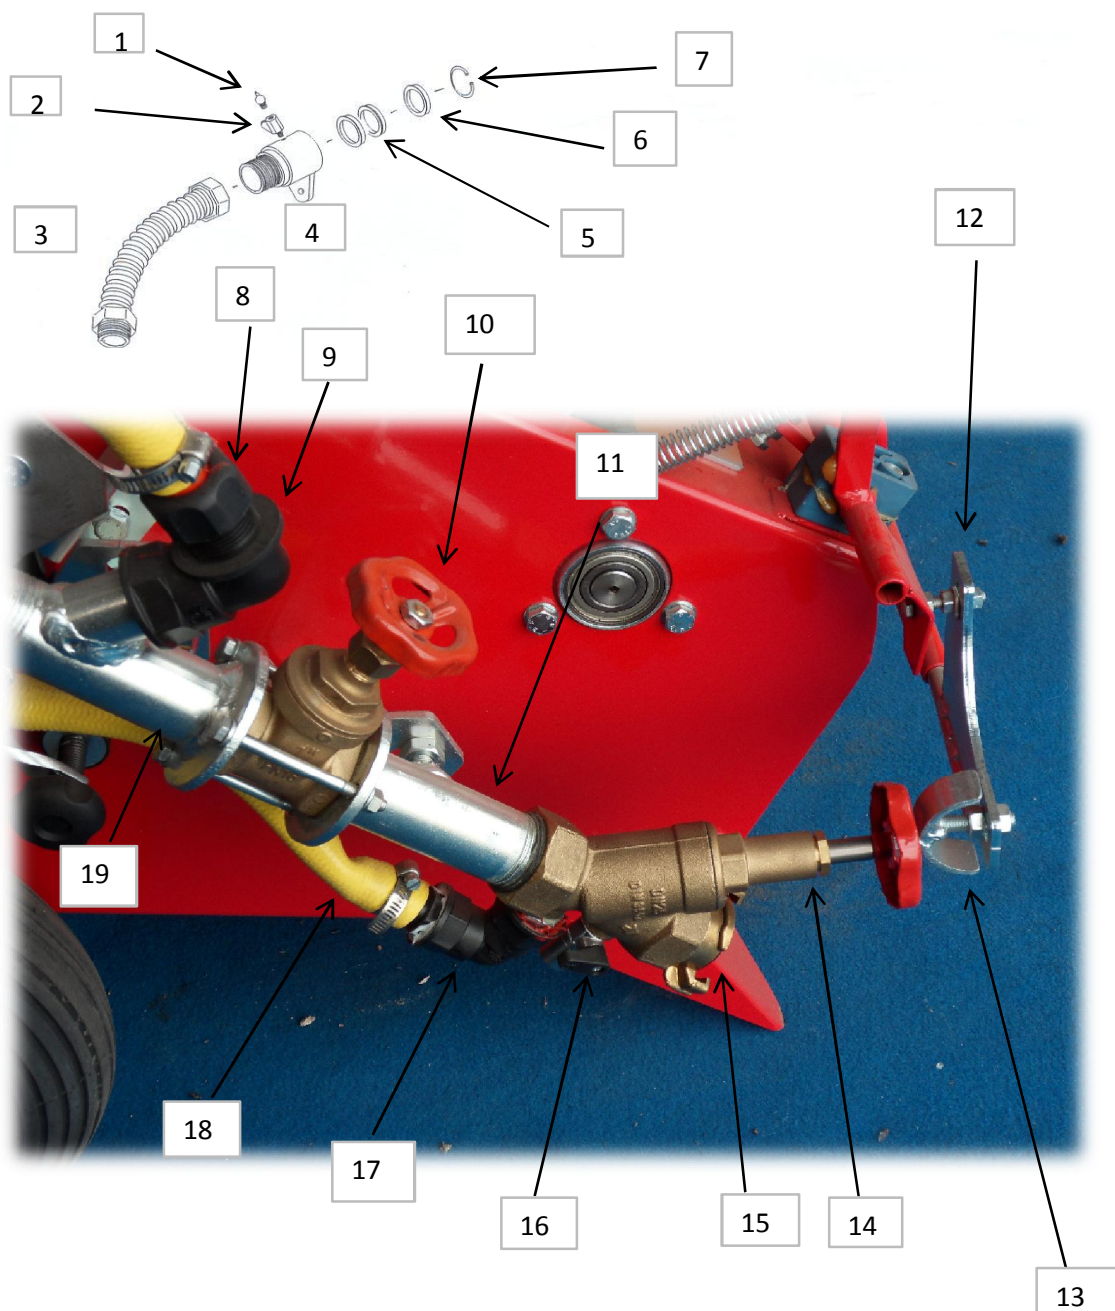

gruppo bobina		pag. A	
pos.	codice	pos.	codice
1	F20,32,9	6	LE3240B15
2	F650	7	I062
3	LE32NB01	8	CD390
4	LE3240A80	9	TU32/70
5	LE3240B14	10	LE32A600

gruppo telaio inferiore

pag. B

pos.	codice	pos.	codice
1	LE32BB00	11	LE32NB11
2	LE32B5B0	12	LE3240D90
3	PF40/M80	13	LE32NB13
4	LE32NB08	14	C3D14
5	PM080000	15	LE32B004
7	CM080000	16	C6D380000
8	4.00.6000		

gruppo rientro

pag.

D

pos.	codice	pos.	codice
1	LE40E010	10	1202033
2	LE32E020	11	0502514
3	LE32E030	12	L32PD12C
4	BA034000	13	1262033
5	LE25E030	14	LE40E060
6	LE32ND02	15	LE32E040
7	TUBAC320	16	SAR100
8	PM40/835	17	LE32E070
9	TUBAC32C0		