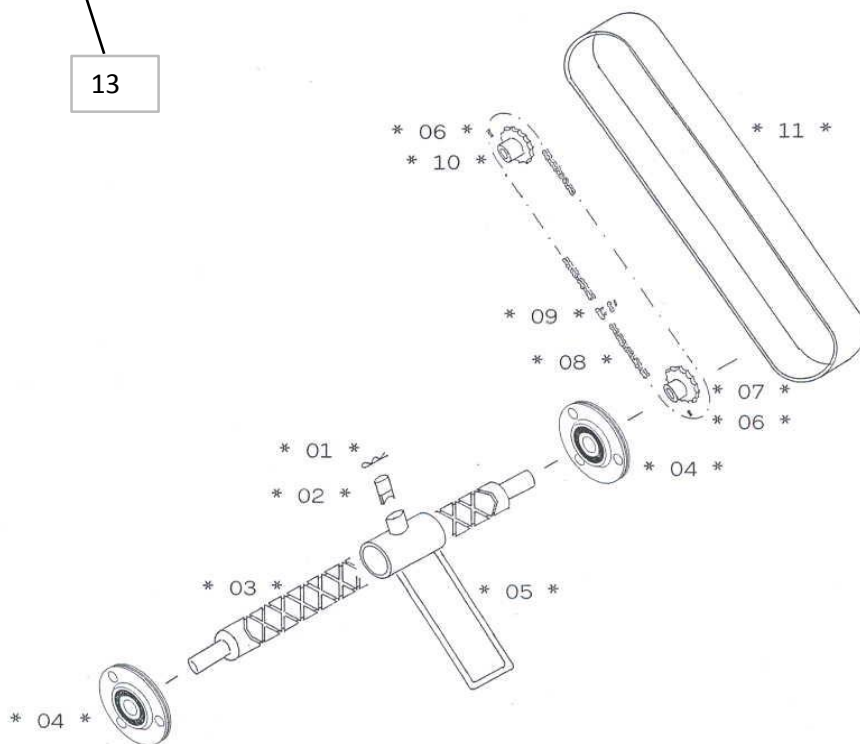

gruppo bobina		pag. A	
pos.	codice	pos.	codice
1	F20,32,9	6	LE3240B15
2	F650	7	I062
3	LE32NB01	8	CD390
4	LE3240A80	9	TU32/70
5	LE3240B14	10	LE32A600

gruppo telaio inferiore

pag. B

pos.	codice	pos.	codice
1	LE32BB00	11	LE32NB11
2	LE32B5B0	12	LE3240D90
3	PF40/M80	13	LE32NB13
4	LE32NB08	14	C3D14
5	PM080000	15	LE32B004
7	CM080000	16	C6D380000
8	4.00.6000		

12

13

gruppo guidatubo

pag.

C

pos.	codice	pos.	codice
1	CP3X30000	8	LE32C0800
2	LE3240C10	9	MC1/2
3	VB40LE32	10	LE32C6000
4	PF204000	11	CA50/4950
5	LE32C050	12	LE32B300
6	VCE08X010	13	LE32NB13
7	PI133206		

gruppo rientro

pag.

D

pos.	codice	pos.	codice
1	LE40E010	10	1202033
2	LE32E020	11	0502514
3	LE32E030	12	L32PD12C
4	BA034000	13	1262033
5	LE25E030	14	LE40E060
6	LE32ND02	15	LE32E040
7	TUBAC320	16	SAR100
8	PM40/835	17	LE32E070
9	TUBAC32C0		

gruppo carrello

pag. E

pos.	codice	pos.	codice
1	LE32F100		
2	F20,32,9		
3	RA180B12		
4	COP18000		
5	LE32F050		

gruppo irrigatore

pag. F

pos.	codice	pos.	codice
01	30290	17A	30308
01A	30291	18-19	30309
02	30292	20	30311
03	30293	21	30312
04	30294	22	30313
05	20076	23	30314
06	30296	24	30315
07	30297	25	30316
08	30298	26	30317
09	30299	26A	30325
10	30300	27	30319
11	30301	28	30320
11A	30302	28A	30321
12	30303	29	30322
13	30304	30	30323
13A	30305	31	30324
14	30306	32	30325
17	30307		