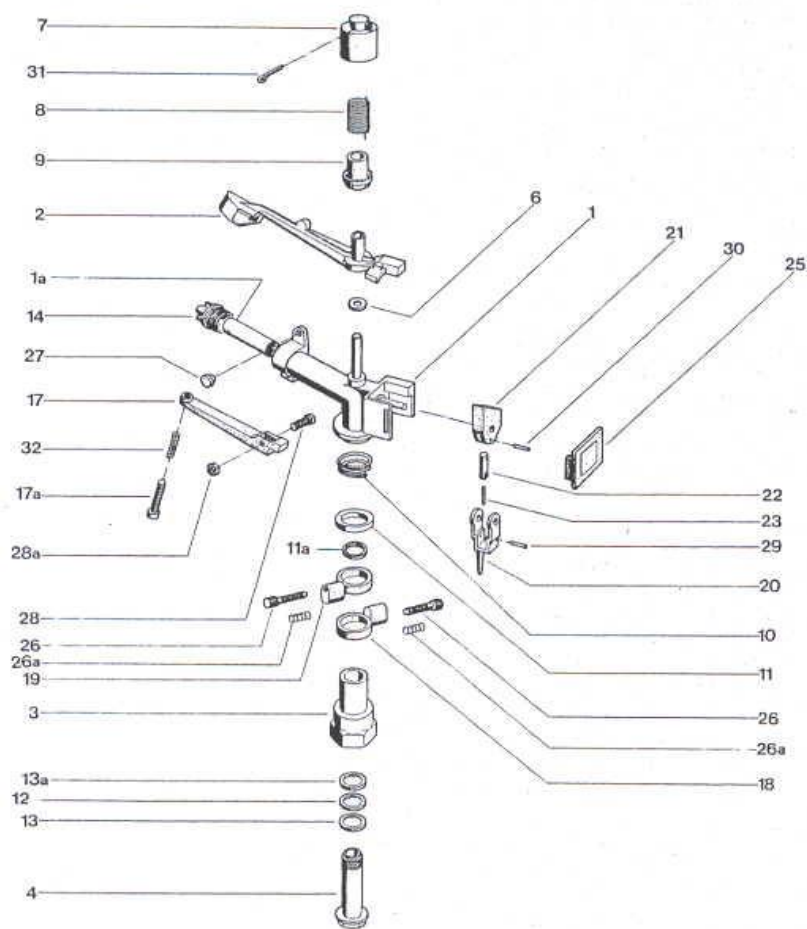

gruppo bobina		pag. A	
pos.	codice	pos.	codice
1	F20,32,9	6	LE3240B15
2	F650	7	I062
3	LE32NB01	8	CD390
4	LE3240A80	9	TU32/70
5	LE3240B14	10	LE32A600

gruppo telaio inferiore

pag. B

pos.	codice	pos.	codice
1	LE32BB00	11	LE32NB11
2	LE32B5B0	12	LE3240D90
3	PF40/M80	13	LE32NB13
4	LE32NB08	14	C3D14
5	PM080000	15	LE32B004
7	CM080000	16	C6D380000
8	4.00.6000		

gruppo rientro

pag.

D

pos.	codice	pos.	codice
1	LE40E010	10	1202033
2	LE32E020	11	0502514
3	LE32E030	12	L32PD12C
4	BA034000	13	1262033
5	LE25E030	14	LE40E060
6	LE32ND02	15	LE32E040
7	TUBAC320	16	SAR100
8	PM40/835	17	LE32E070
9	TUBAC32C0		

gruppo rientro		pag. D	
pos.	codice	pos.	codice
1	IN180000	11	LE32E070
2	MV18MF00	12	LE32B300
3	0502514	13	LE32PD03
4	LE32E141	14	VIM100TP
5	GMAD4535	15	SWIFTM100
6	P35.45.7	16	MV14MF00
7	I045	17	1202022
8	L32PD12C	18	L32PD18C
9	1262033	19	LE32E070
10	SAR100		

gruppo carrello

pag. E

pos.	codice	pos.	codice
1	LE32F100		
2	F20,32,9		
3	RA180B12		
4	COP18000		
5	LE32F050		

gruppo irrigatore

pag. F

pos.	codice	pos.	codice
01	30290	17A	30308
01A	30291	18-19	30309
02	30292	20	30311
03	30293	21	30312
04	30294	22	30313
05	20076	23	30314
06	30296	24	30315
07	30297	25	30316
08	30298	26	30317
09	30299	26A	30325
10	30300	27	30319
11	30301	28	30320
11A	30302	28A	30321
12	30303	29	30322
13	30304	30	30323
13A	30305	31	30324
14	30306	32	30325
17	30307		